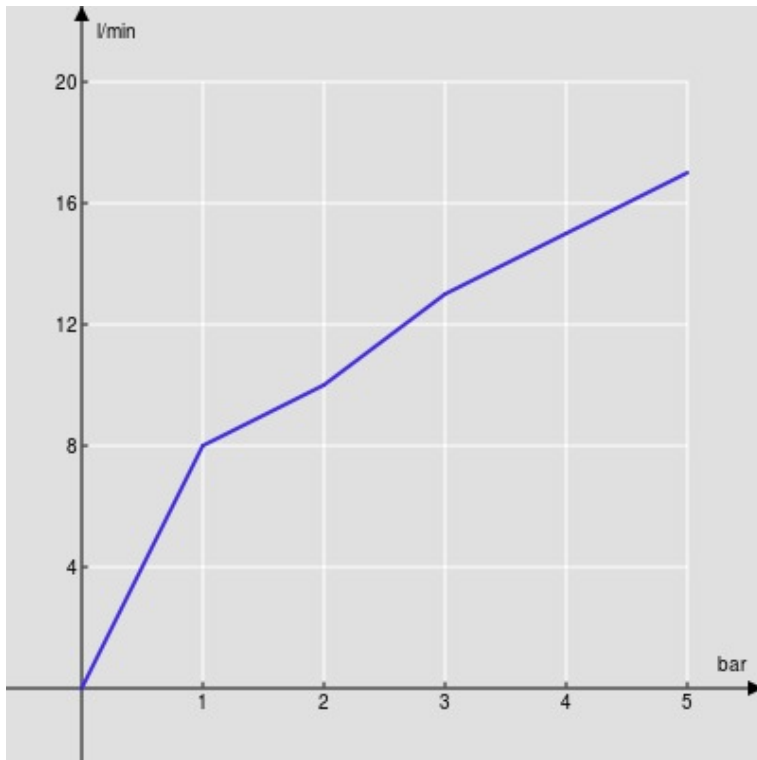

SPECIFICHE

Parte esterna batteria 3 fori a parete

Warm honey PVD

Aeratore anticalcare M 18,5 x 1, portata 5 l/min

Lunghezza bocca min 125 - max 156 mm

Senza scarico

Imballo: 41 x 21 x 7 cm / 0,006027 m³ / 2,401 kg

DIAGRAMMA DI PORTATA: ACQUA CALDA/FREDDA

— Aeratore

DIAGRAMMA DI PORTATA: ACQUA MISCELATA

— Aeratore