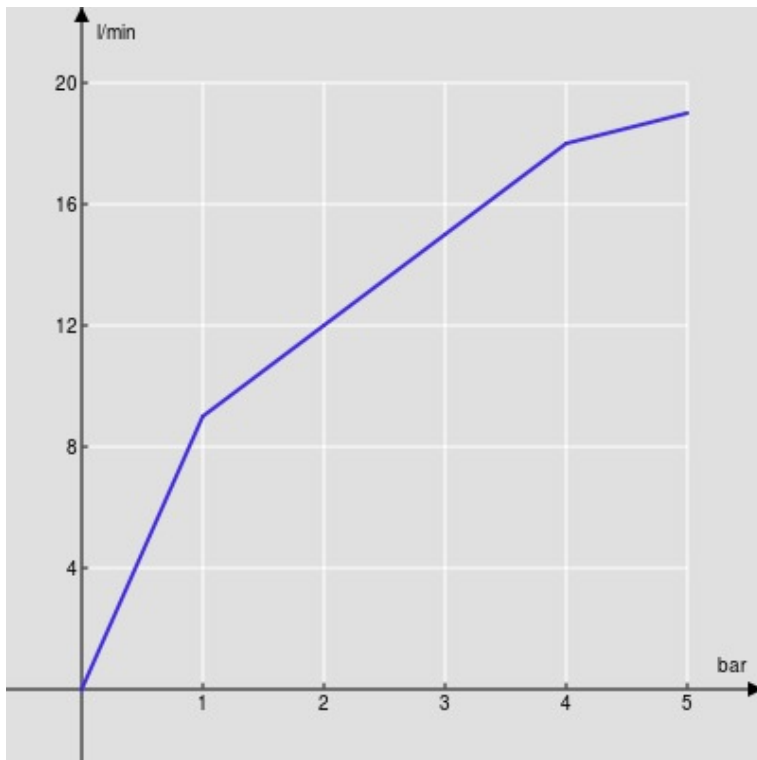

SPECIFICHE

Parte esterna batteria 3 fori a parete

Warm honey PVD

Aeratore anticalcare M 18,5 x 1, portata 5 l/min

Lunghezza bocca min 125 - max 156 mm

Senza scarico

Imballo: 41 x 21 x 7 cm / 0,006027 m³ / 2,401 kg

DIAGRAMMA DI PORTATA: ACQUA CALDA/FREDDA

— Aeratore

DIAGRAMMA DI PORTATA: ACQUA MISCELATA

— Aeratore