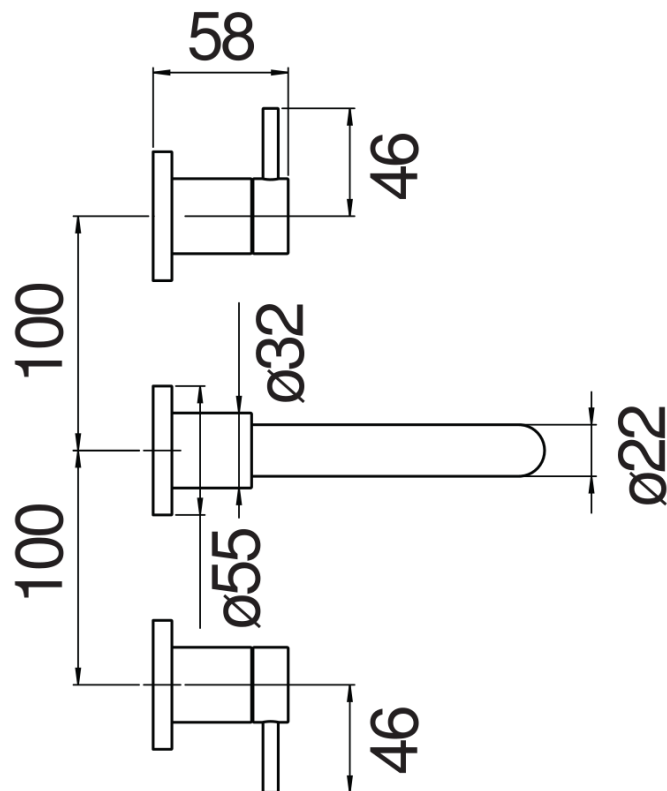

SPECIFICHE

Parte esterna batteria 3 fori a parete

Warm honey PVD

Aeratore anticalcare M 18,5 x 1, portata 5 l/min

Lunghezza bocca min 125 - max 156 mm

Senza scarico

Imballo: 41 x 21 x 7 cm / 0,006027 m³ / 2,401 kg

DIAGRAMMA DI PORTATA: ACQUA CALDA/FREDDA

— Aeratore

DIAGRAMMA DI PORTATA: ACQUA MISCELATA

— Aeratore