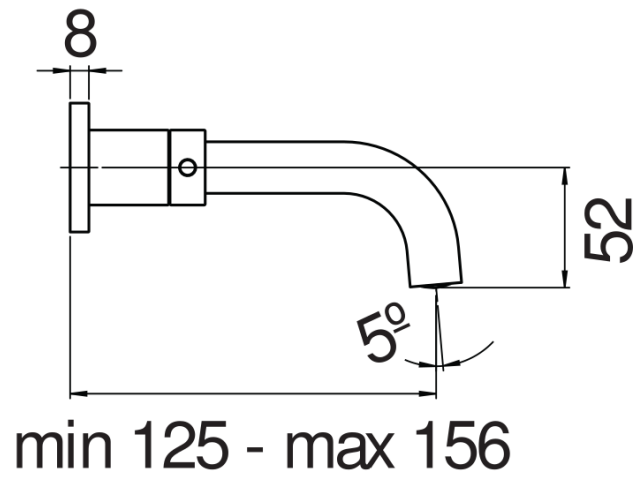

SPECIFICHE

Parte esterna batteria 3 fori a parete

Warm honey PVD

Aeratore anticalcare M 18,5 x 1, portata 5 l/min

Lunghezza bocca min 125 - max 156 mm

Senza scarico

Imballo: 41 x 21 x 7 cm / 0,006027 m³ / 2,401 kg

DIAGRAMMA DI PORTATA: ACQUA CALDA/FREDDA

— Aeratore

DIAGRAMMA DI PORTATA: ACQUA MISCELATA

— Aeratore